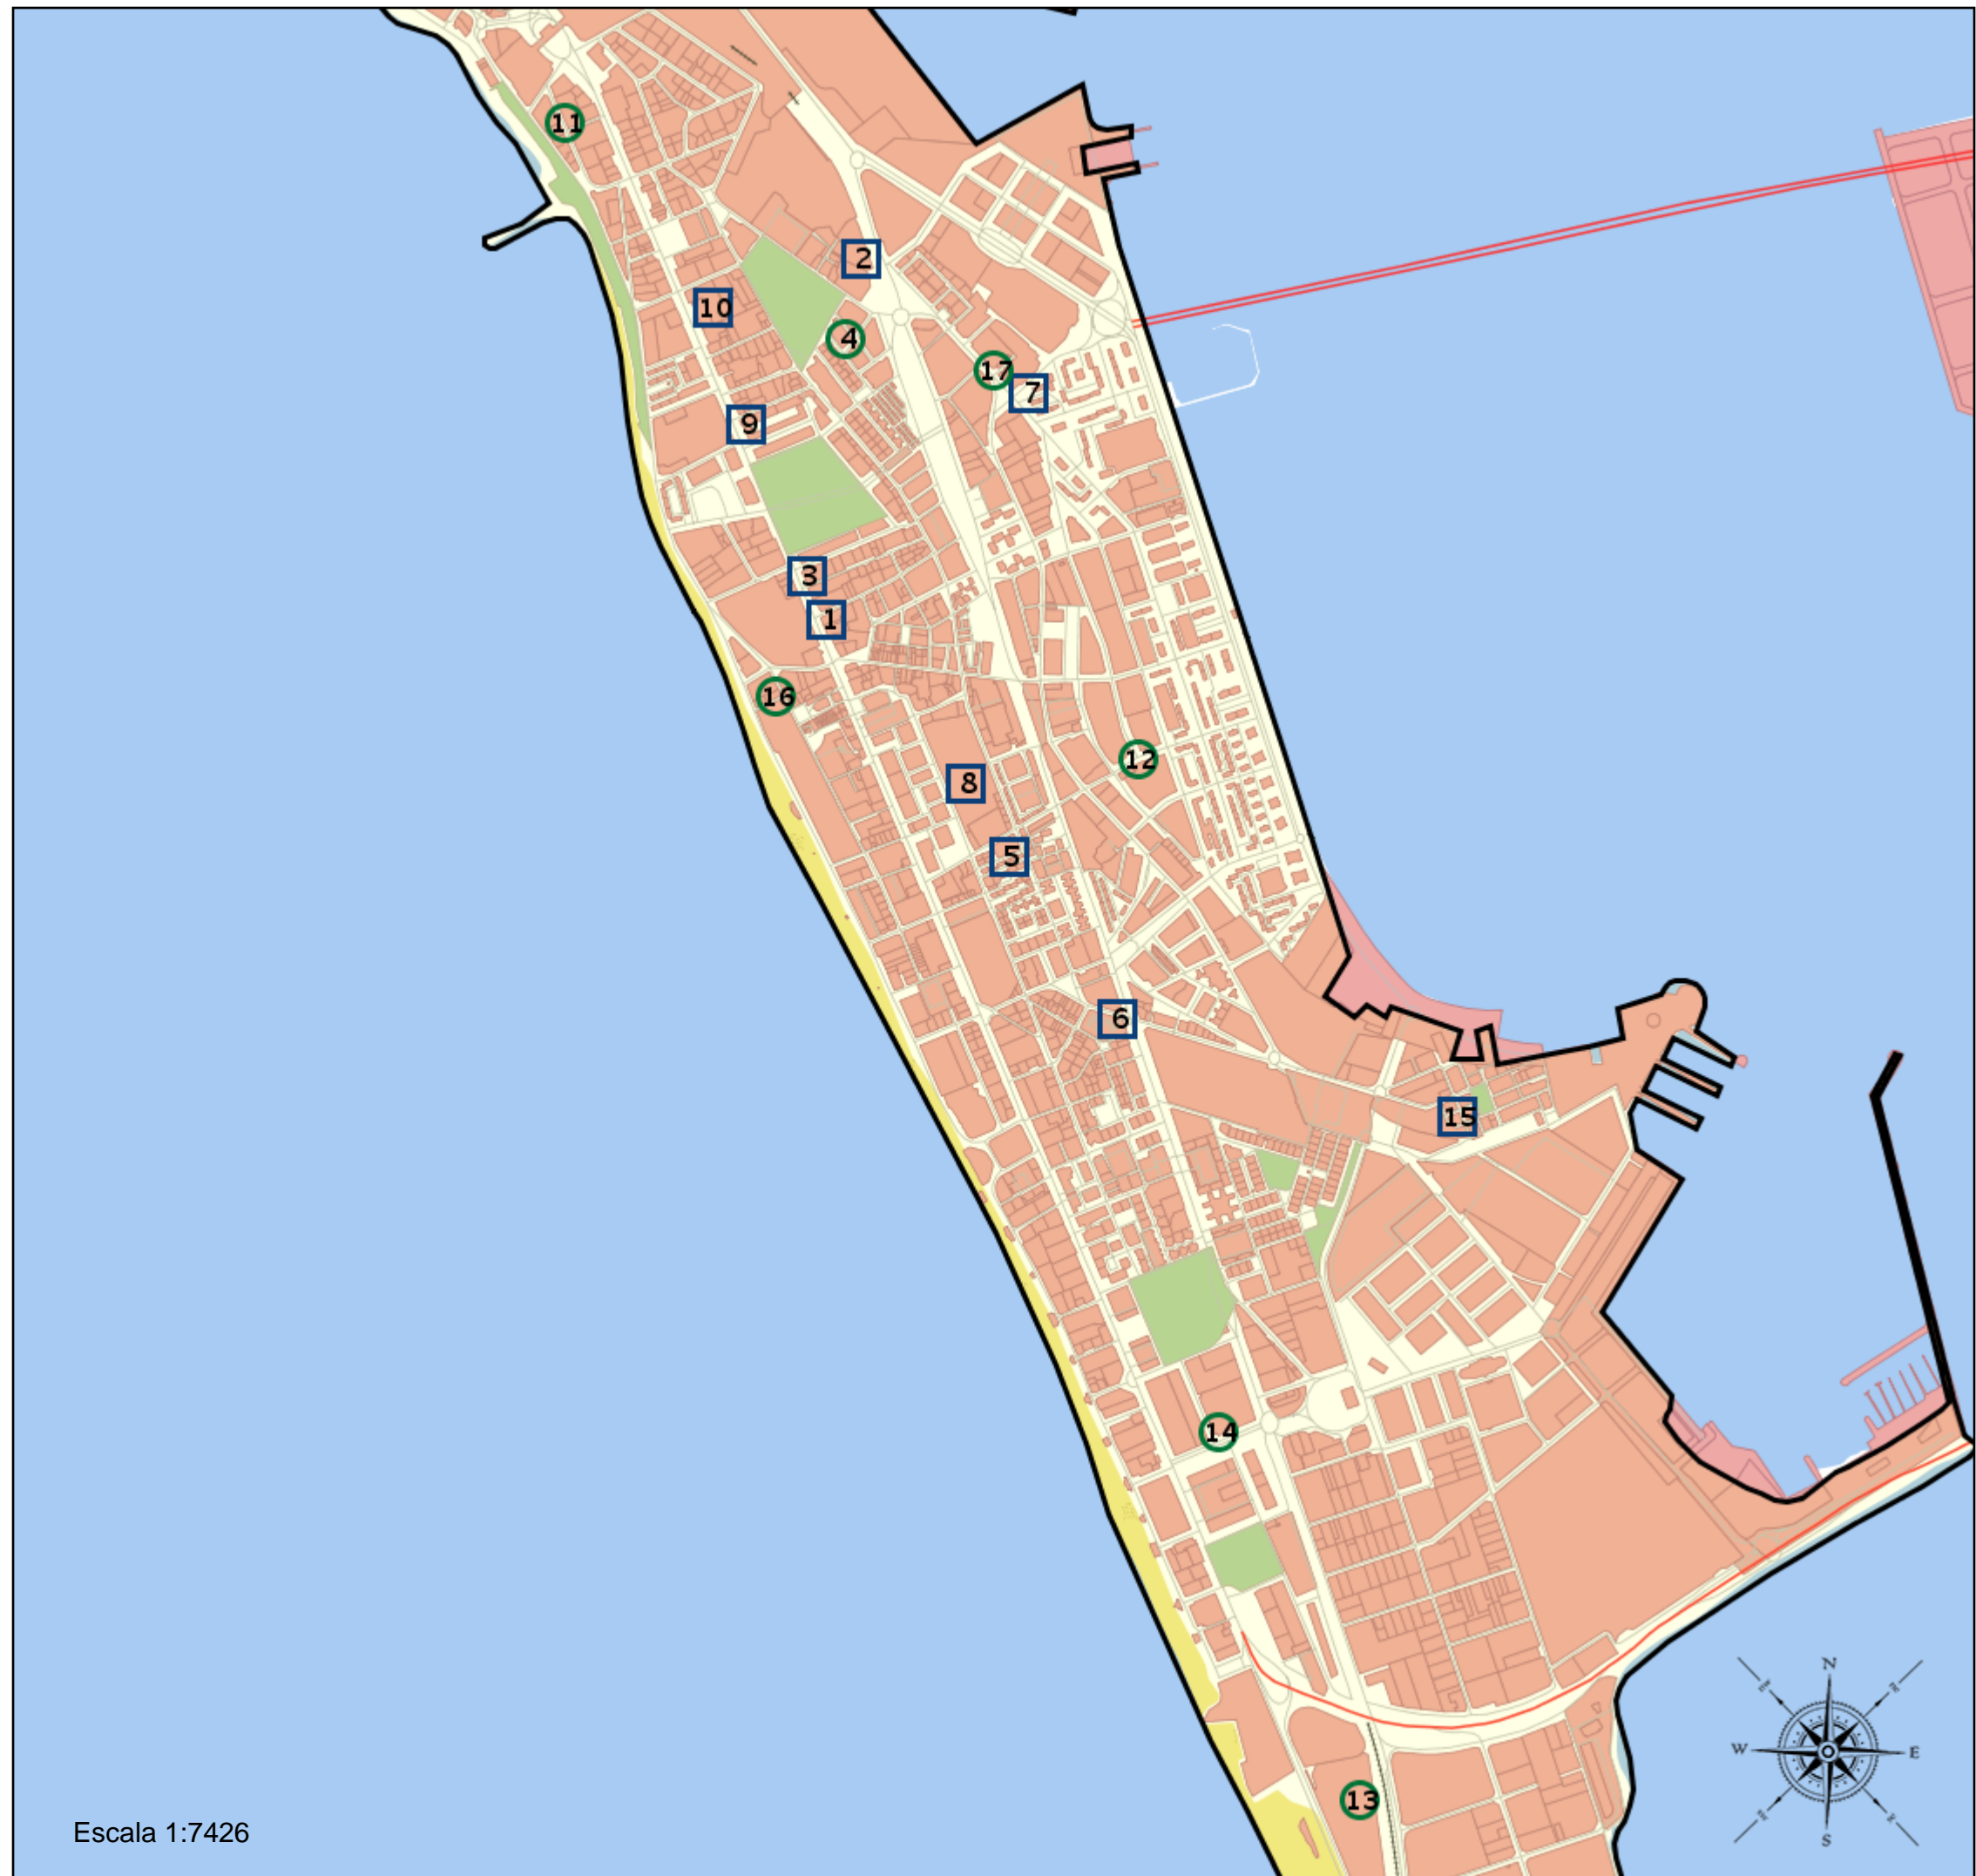

# Área de influencia escolar Cádiz

## Zona Cádiz Puerta de Tierra (Secundaria)

- (1) 11001294 - C.D.P. San Felipe Neri
- (2) 11001348 - C.D.P. Argantonio
- (3) 11001351 - C.D.P. María Auxiliadora
- (4) 11001373 - C.C. Institución Provincial Gaditana
- (5) 11001403 - C.D.P. San Francisco de Asís
- (6) 11001476 - C.D.P. Amor de Dios
- (7) 11001555 - C.D.P. Escuelas Profesionales de la Sagrada Familia
- (8) 11001567 - C.D.P. San Ignacio
- (9) 11001579 - C.D.P. San José (Esclavas del Sagrado Corazón de Jesús)
- (10) 11001580 - C.D.P. San Vicente de Paúl
- (11) 11001762 - I.E.S. Columela
- (12) 11001828 - I.E.S. Rafael Alberti
- (13) 11006486 - I.E.S. Fuerte de Cortadura
- (14) 11008501 - I.E.S. Fernando Aguilar Quignon
- (15) 11603415 - C.D.P. Nuestra Señora de Lourdes
- (16) 11700299 - I.E.S. Drago
- (17) 11700688 - I.E.S. San Severiano

Escala 1:7426

### Leyenda

- Centros públicos
- Centros concertados